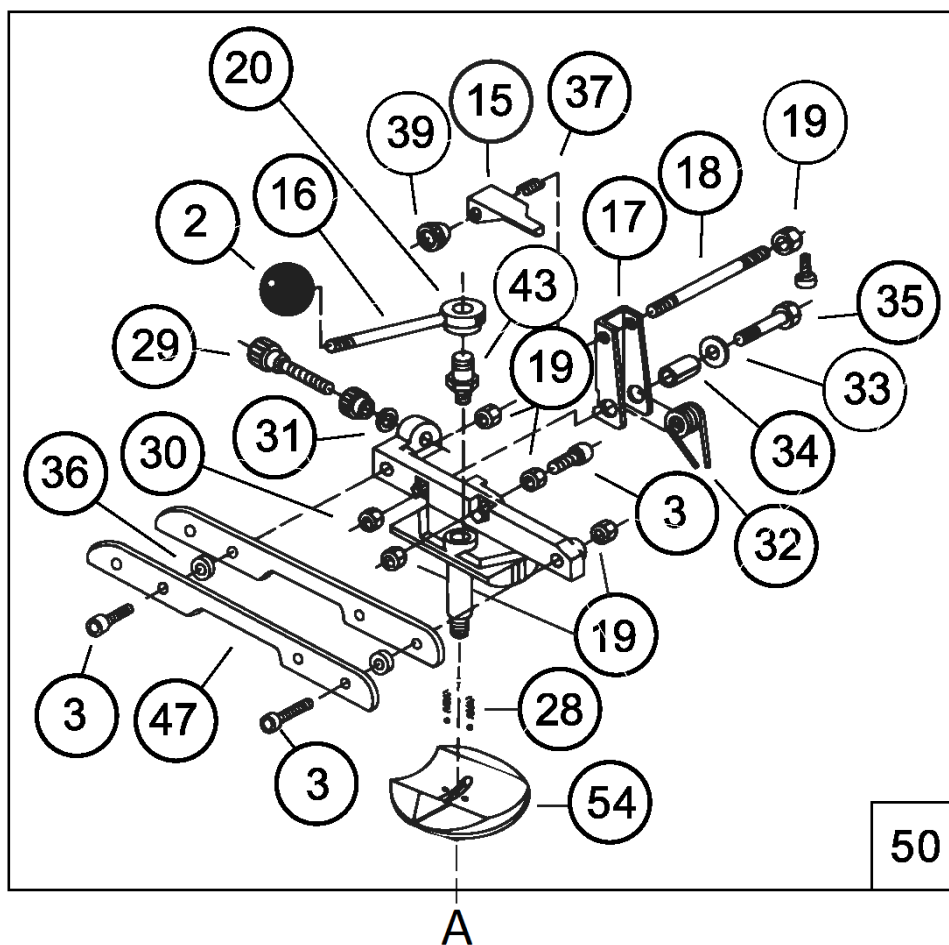

№	Артикул	Наименование	№	Артикул	Наименование
3	00903	Винт	26	00926	Шайба диска внутренняя
4	00904	Шайба	27	00927	Шайба диска наружная
5	00905	Болт	38	00938	Кожух заточного диска
7	00907	Болт	40	00940	Ступица крепления щитка
8	00908	Пружина возвратная	41	00941	Кожух крыльчатки
9	00909	Пружина	42	00942	Конденсатор
10	00910	Гайка крепления суппорта	44	00944	Втулка
11	00911	Гайка барашковая	45	00945	Рукоятка
12	00912	Камень правильный	48	00948	Лампа
13	00913	Шаблон	49	00949	Кабель сетевой
14	00914	Гайка	51	00951	Рычаг крепления двигателя
21	00921	Электродвигатель	52	00952	Петля поворотная рычага
22	00922	Патрон лампы	53	00953	Корпус выключателя
23	00923	Выключатель	55	00955	Основание суппорта поворотного
24	00924	Крышка лампы		C2032 / C2033	Диск заточной
25	00925	Комплект шайб крепления диска			

№	Артикул	Наименование	№	Артикул	Наименование
2	00902	Рукоятка	32	00932	Пружина кронштейна суппорта
3	00903	Винт	33	00933	Шайба
15	00915	Планка стопора цепи C2001ZF	34	00934	Втулка
16	00916	Рычаг-эксцентрик планки суппорта	35	00935	Болт
17	00917	Кронштейн планки стопора цепи	36	00936	Шайба дистанционная
18	00918	Ось	37	00937	Пружина
19	00919	Гайка	39	00939	Гайка регулировочная
20	00920	Кольцо стопорное	43	00943	Ось рычага
28	00928	Пружина и шарик	47	00947	Направляющая цепи (комплект)
29	00929	Винт	50	00950	Суппорт поворотный в сборе
30	00930	Гайка	54	00954	Суппорт пов. нижняя часть
31	00931	Шайба резиновая			