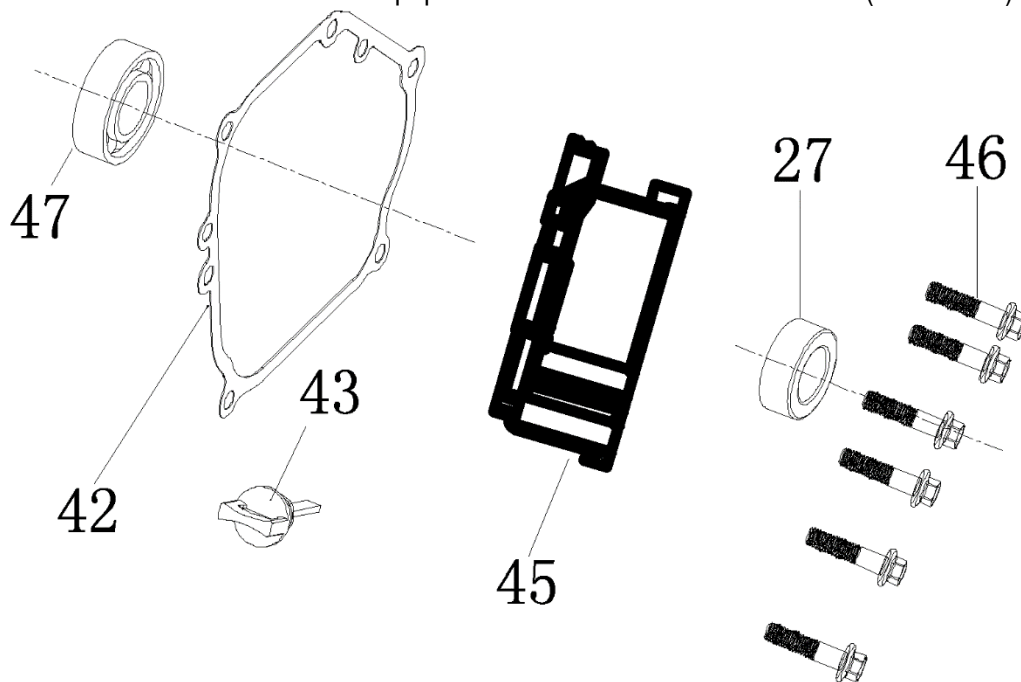

№	Артикул	Наименование	Σ	№	Артикул	Наименование	Σ
27	380650347-0001	Сальник 25x41,25x6	1	45	4665270189662-0039	Крышка картера	1
42	DAB005	Прокладка крышки картера	1	46	4665270189662-0040	Болт	6
43	DAC000	Щуп уровня масла		47	27606205	Подшипник 6205	1