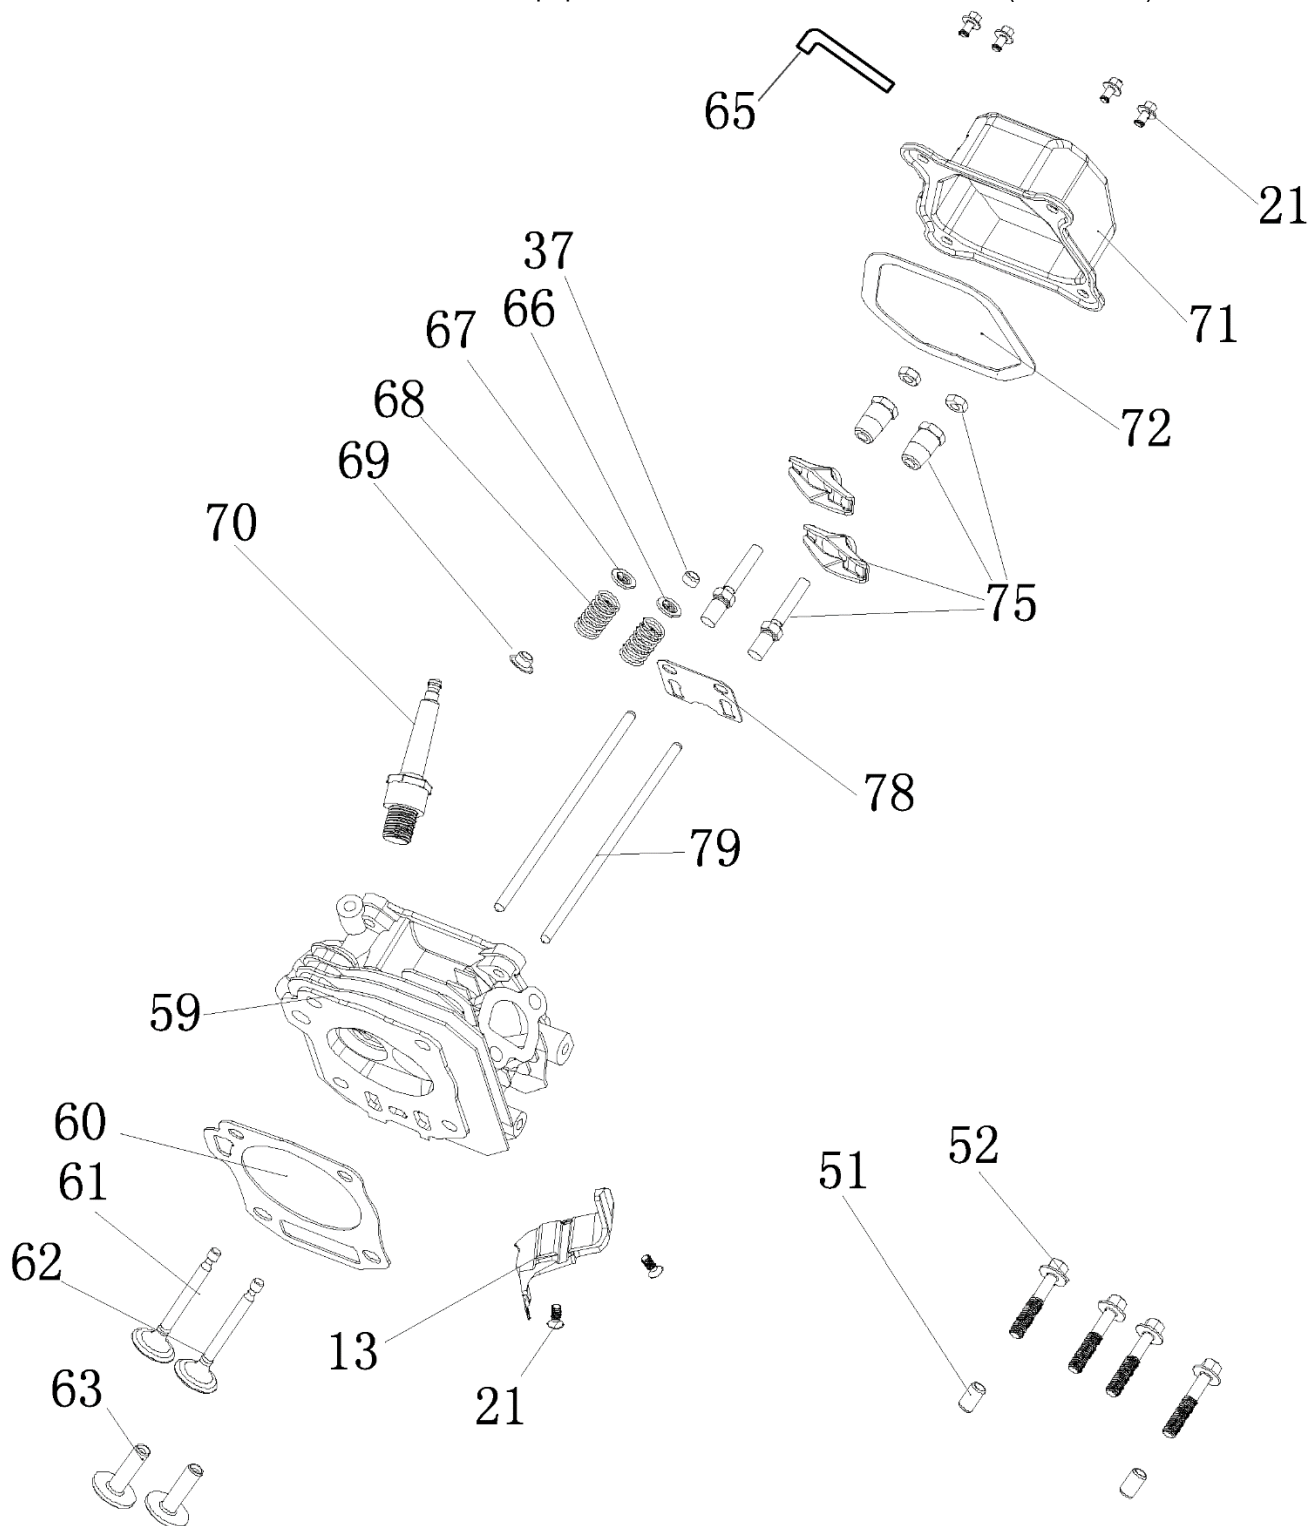

№	Артикул	Наименование	Σ	№	Артикул	Наименование	Σ
1	4665270189662-0079	Болт	4	7	029019900602	Фильтр сетчатый	1
2	4665270189662-0080	Шайба	4	8	029019901102	Крышка топливного бака	1
3	4665270189662-0081	Втулка	4	9	4665270189662-0087	Указатель уровня топлива	1
4	4665270189662-0082	Демпфер топливного бака	4	10	4665270189662-0088	Винт	2
5	4665270189662-0083	Бак топливный	1	17	3200-5-8	Шланг топливный	1
6	1500020	Кран топливный	1	18	3200-5-9	Хомут	2

№	Артикул	Наименование	Σ	№	Артикул	Наименование	Σ
27	380650347-0001	Сальник 25x41,25x6	1	34	4665270189662-0033	Штифт направляющий	2
28	FBC013	Дефлектор правый	1	38	FAK000	Регулятор оборотов	1
29	578910015BX	Пробка слива масла	2	47	27606205	Подшипник 6205	1
30	GFB02000	Шайба уплотнительная	2	64	DBF005	Распредвал	1
33	4665270189655-0032	Картер 70мм	1	94	4665270189662-0078	Зажим кабельный	1

№	Артикул	Наименование	Σ	№	Артикул	Наименование	Σ
13	DAP002	Дефлектор	1	66	DAF008	Сухарь выпускного клапана	1
21	578906012BX	Болт	4	67	DAF011	Сухарь впускного клапана	1
37	DAF009	Колпачок под коромысло	1	68	DAF012	Пружина	2
51	4665270189662-0045	Штифт направляющий	1	69	DAA004	Колпачок маслоъемный	1
52	578908055BX	Болт	4	70	F7RTC	Свеча зажигания	1
59	DC01A001	Головка цилиндра	1	71	DAA003	Крышка клапанов	1
60	3048050400100	Прокладка головки	1	72	DA03B000	Прокладка крышки клапанов	1
61	DCF007	Клапан впускной 27мм	1	75	DAF004	Коромысло, комплект	2
62	DC00F006	Клапан выпускной 25мм	1	78	DAF003	Направляющая толкателей	1
63	DBF010	Тарелка толкателя	1	79	DAF015	Толкатель (штанга)	1
65	G1703E0102000	Шланг сапуна					