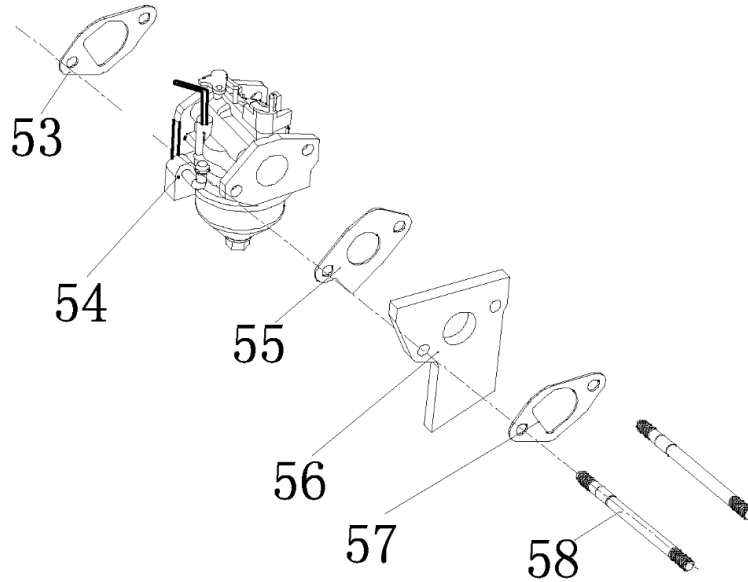

№	Артикул	Наименование	Σ	№	Артикул	Наименование	Σ
53	012020004100	Прокладка под корпус фильтра	1	56	FBC005	Теплоизолятор	1
54	01203030000206	Карбюратор (1500041)	1	57	DAB007	Прокладка под теплоизолятор	1
55	170430147-0001	Прокладка под карбюратор	1	58			

№	Артикул	Наименование	Σ	№	Артикул	Наименование	Σ
11	4665270189662-0011	Кронштейн корп. фильтра	1	76-1	4665270189686-0070-F	Фильтр воздушный	1
76	4665270189686-0070	Корпус возд. фильтра	1				

№	Артикул	Наименование	Σ	№	Артикул	Наименование	Σ
12	DAB001	Прокладка глушителя	1	15	4665270189662-0015	Гайка	2
14	4665270189662-0014	Шпилька	2	48	4665270189662-0042	Глушитель	1