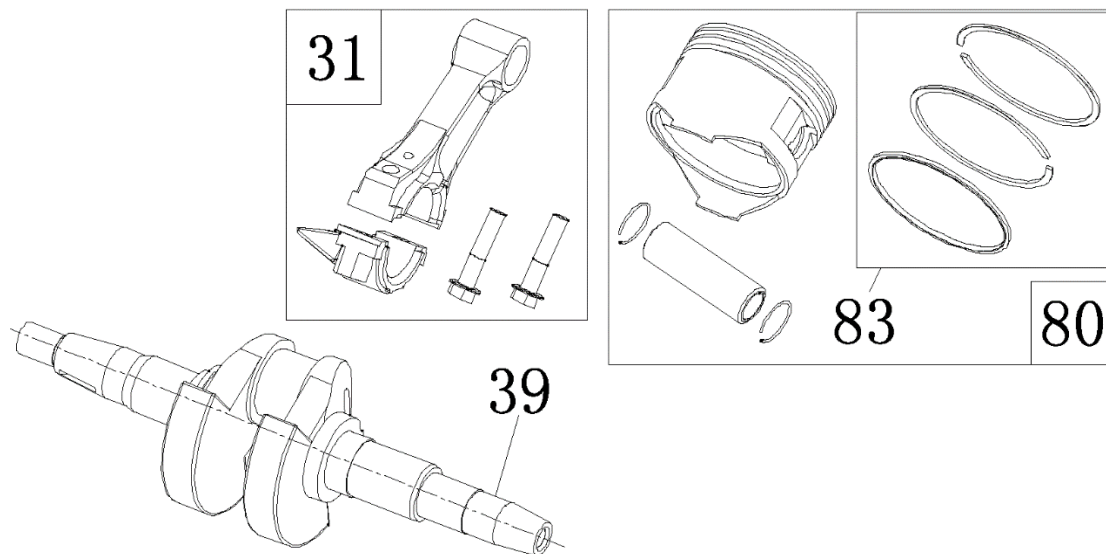

№	Артикул	Наименование	Σ	№	Артикул	Наименование	Σ
31	DCK002	Шатун		80	4665270189662-0076-SET	Поршень, комплект	1
39	4665270189662-0036	Коленвал		83	4665270189662-0077	Кольца, комплект	1