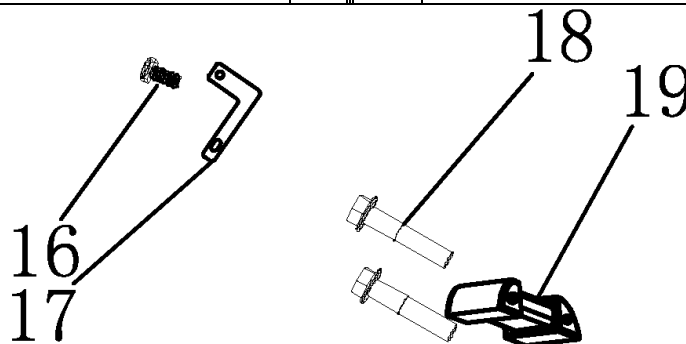

№	Артикул	Наименование	Σ	№	Артикул	Наименование	Σ
10	4665270189662-0010	Штифт направляющий	2	14	4665270189655-0014	Провод (+)	1
11	4665270189655-0011	Болт	2	15	4665270189655-0015	Провод (-)	1
12	4665270189655-0012-AS	Стартер с реле	1	49	4665270189662-0043	Болт	1
13	4665270189655-0013	Реле стартера	1