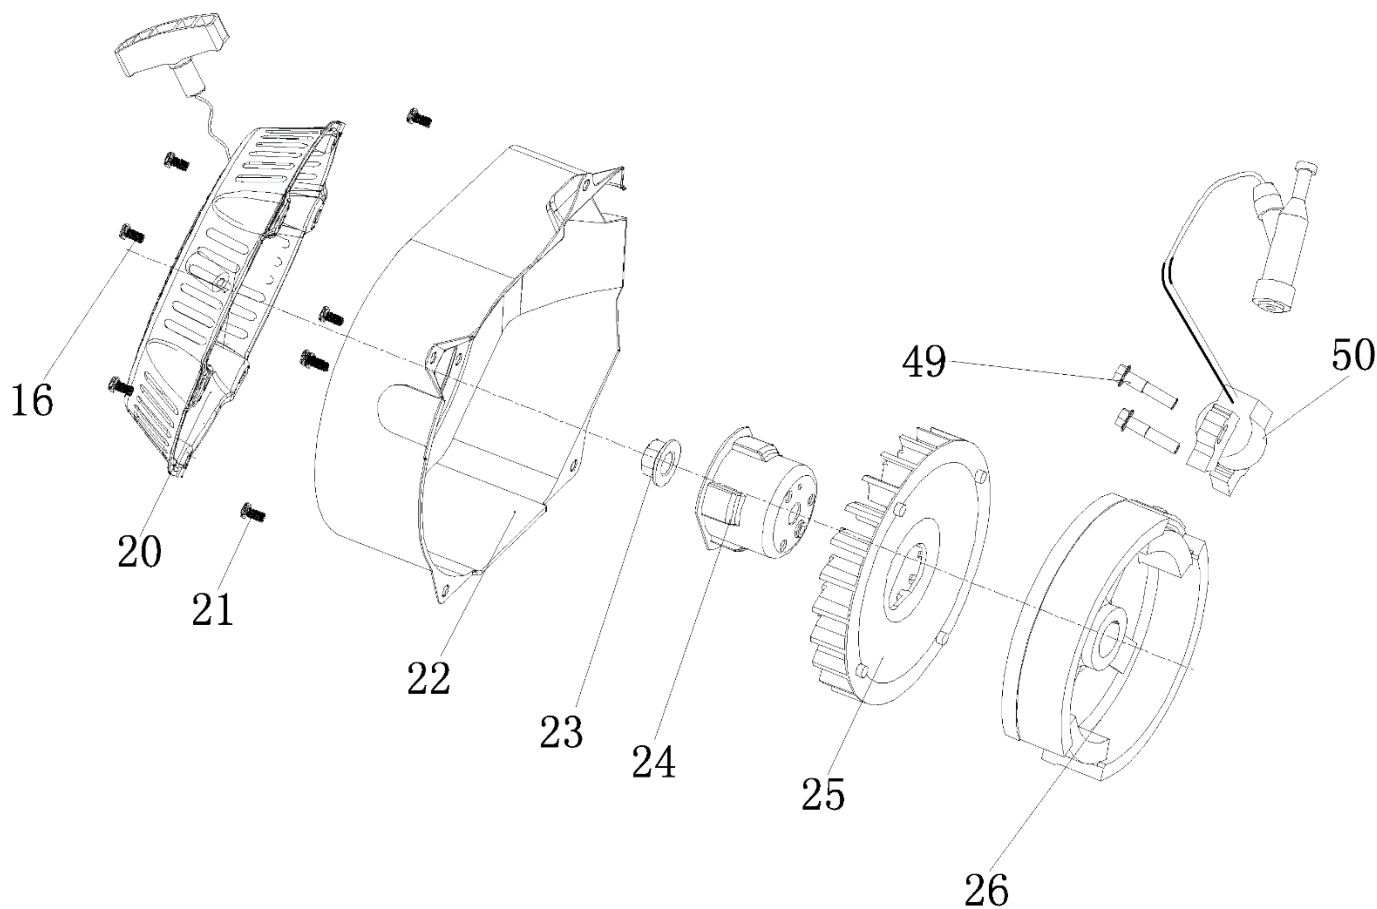

№	Артикул	Наименование	Σ	№	Артикул	Наименование	Σ
16	4665270189662-0016	Болт	3	24	DAJ001	Стакан маховика	1
20	DA04J011E31	Стартер	1	25	DA05C008	Крыльчатка маховика	1
21	4665270189662-0021	Болт	4	26	4665270189662-0025	Маховик	1
22	DVC020E31	Кожух маховика	1	49	4665270189662-0043	Болт	2
23	4665270189662-0022	Гайка	1	50	110080040101	Магнето	1