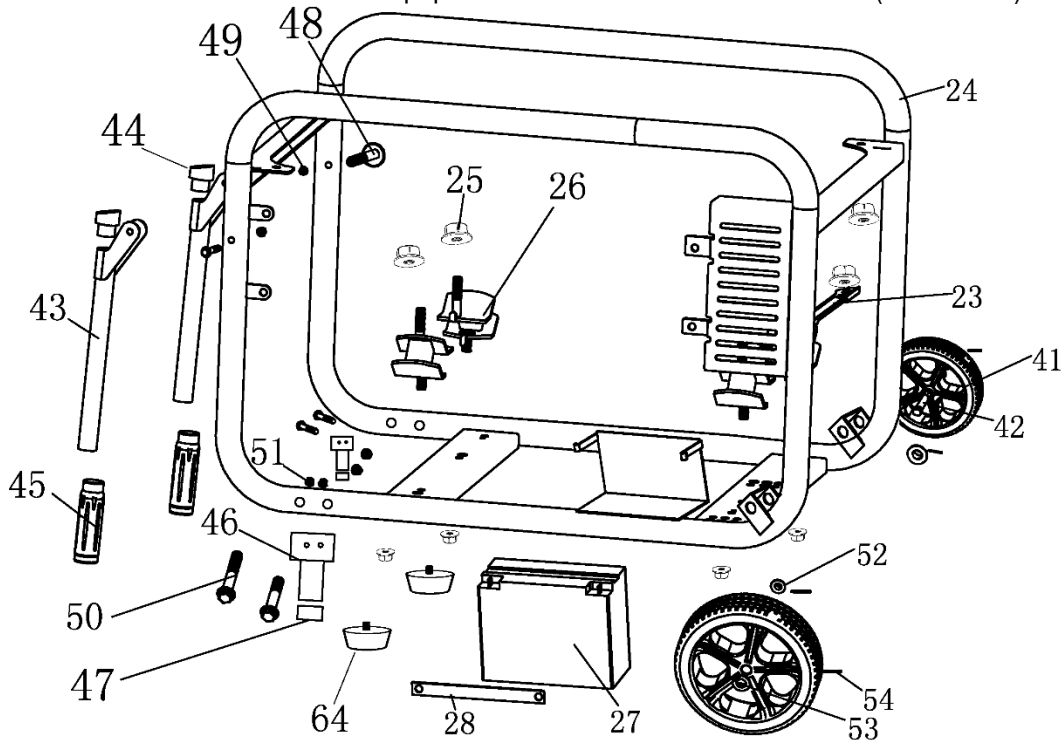

№	Артикул	Наименование	Σ	№	Артикул	Наименование	Σ
11	4665270189662-0089	Ротор	1	17	4665270189662-0095	Крышка генератора, защитная	1
11-1	3037009001037	Подшипник 6202	1	18	4665270189662-0096	Болт	2
12	4665270189662-0090	Статор	1	19	4665270189662-0097	Соединительная колодка	1
13	4665270189662-0091	Крышка ген., сторона AVR	1	20	4665270189662-0098	Болт	2
14	4665270189662-0092	Болт	4	21	4665270189662-0099	Болт	1
15	4665270189662-0093	Щётки коллекторные	1	22	4665270189662-0100	Шайба	1
16	4665270189655-0103	Блок AVR	1				

№	Артикул	Наименование	Σ	№	Артикул	Наименование	Σ
29	4665270189662-0107	Корпус панели управления	1	35	3047018000001	Счетчик моточасов	1
30	4665270189655-0117	Панель управления	1	36	029029110160	Розетка	2
31	4665270189662-0109	Винт М6х16	4	37	4665270189662-0115	Гайка М6	2
32	4665270189631-0122	Замок зажигания	1	38	4665270189662-0116	Болт М6	1
33	4665270189662-0111	Винт М6х12	8	39	271290011-0001	Выключатель сети	1
34	029029300100	Вольтметр	1	40	4665270189662-0118	Проводка	1