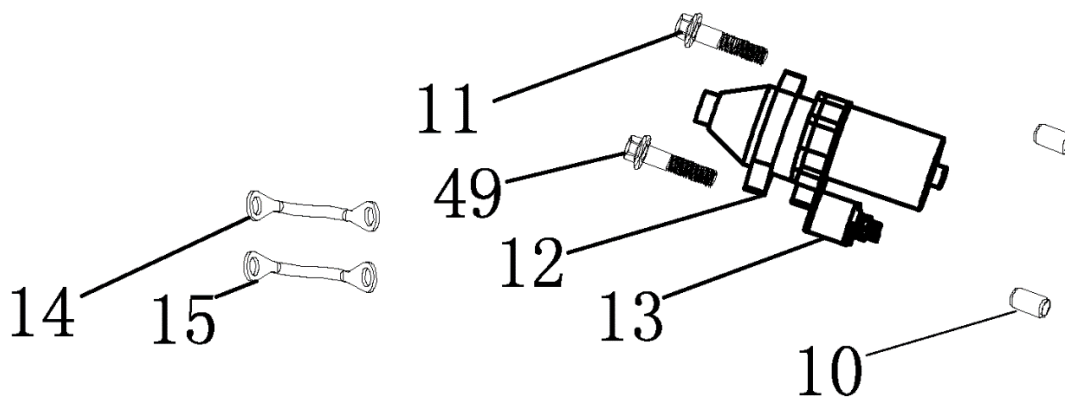

№	Артикул	Наименование	Σ	№	Артикул	Наименование	Σ
1	4665270189662-0001	Пружина тяги	1	6	4665270189662-0006	Тяга	1
2	4665270189662-0002	Рычаг	1	7	4665270189662-0007	Пружина рычага	1
3	4665270189662-0003	Гайка	1	8	390006021BX	Болт	1
4	4665270189662-0004	Шайба	1	9	4665270189662-0009	Рычаг регулировки оборотов	1
5	4665270189662-0009	Рычаг регулировки оборотов	1	16	4665270189662-0016	Шплинт	1

№	Артикул	Наименование	Σ	№	Артикул	Наименование	Σ
10	4665270189662-0010	Штифт направляющий	2	14	4665270189655-0014	Провод (+)	1
11	4665270189655-0011	Болт	2	15	4665270189655-0015	Провод (-)	1
12	4665270189655-0012-AS	Стартер с реле	1	49	4665270189662-0043	Болт	1
13	4665270189655-0013	Реле стартера	1				

№	Артикул	Наименование	Σ	№	Артикул	Наименование	Σ
16	4665270189662-0016	Болт	1	18	4665270189662-0018	Болт	2
17	4665270189662-0017	Зажим кабельный	1	19	4665270189662-0019	Катушка 12В	1