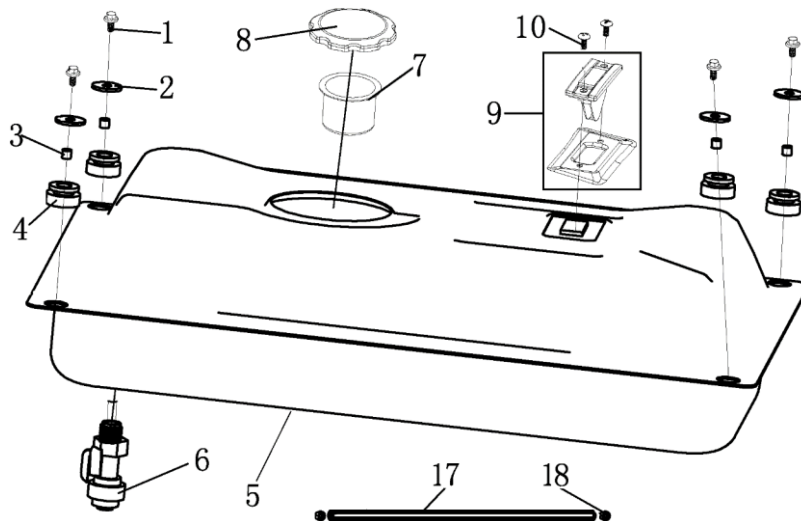

№	Артикул	Наименование	Σ	№	Артикул	Наименование	Σ
1	4665270189662-0079	Болт	4	7	029019900602	Фильтр сетчатый	1
2	4665270189662-0080	Шайба	4	8	029019901102	Крышка топливного бака	1
3	4665270189662-0081	Втулка	4	9	4665270189662-0087	Указатель уровня топлива	1
4	4665270189662-0082	Демпфер топливного бака	4	10	4665270189662-0088	Винт	2
5	4665270189662-0083	Бак топливный	1	17	3200-5-8	Шланг топливный	1
6	1500020	Кран топливный	1	18	3200-5-9	Хомут	2