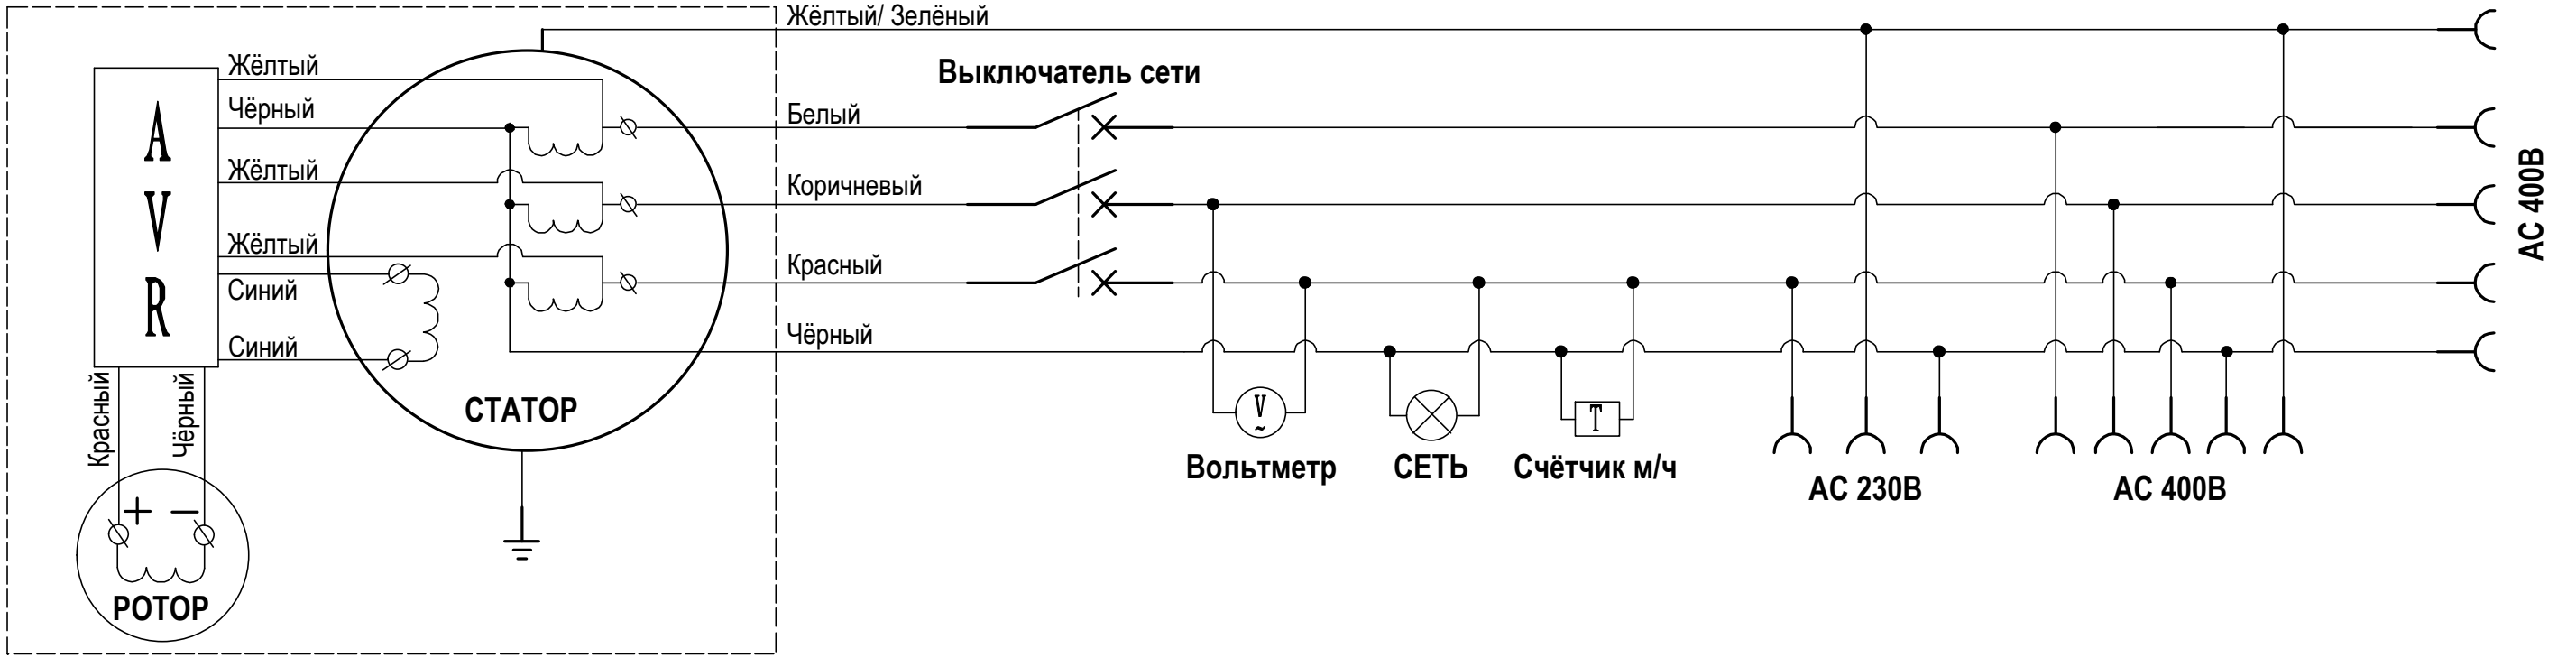

ГЕНЕРАТОР ПЕРЕМЕННОГО ТОКА

Замок зажигания

	IG	BAT	ST
ВЫКЛ.			
ВКЛ.	●	●	
ПУСК	●	●	●

DG10000E-3