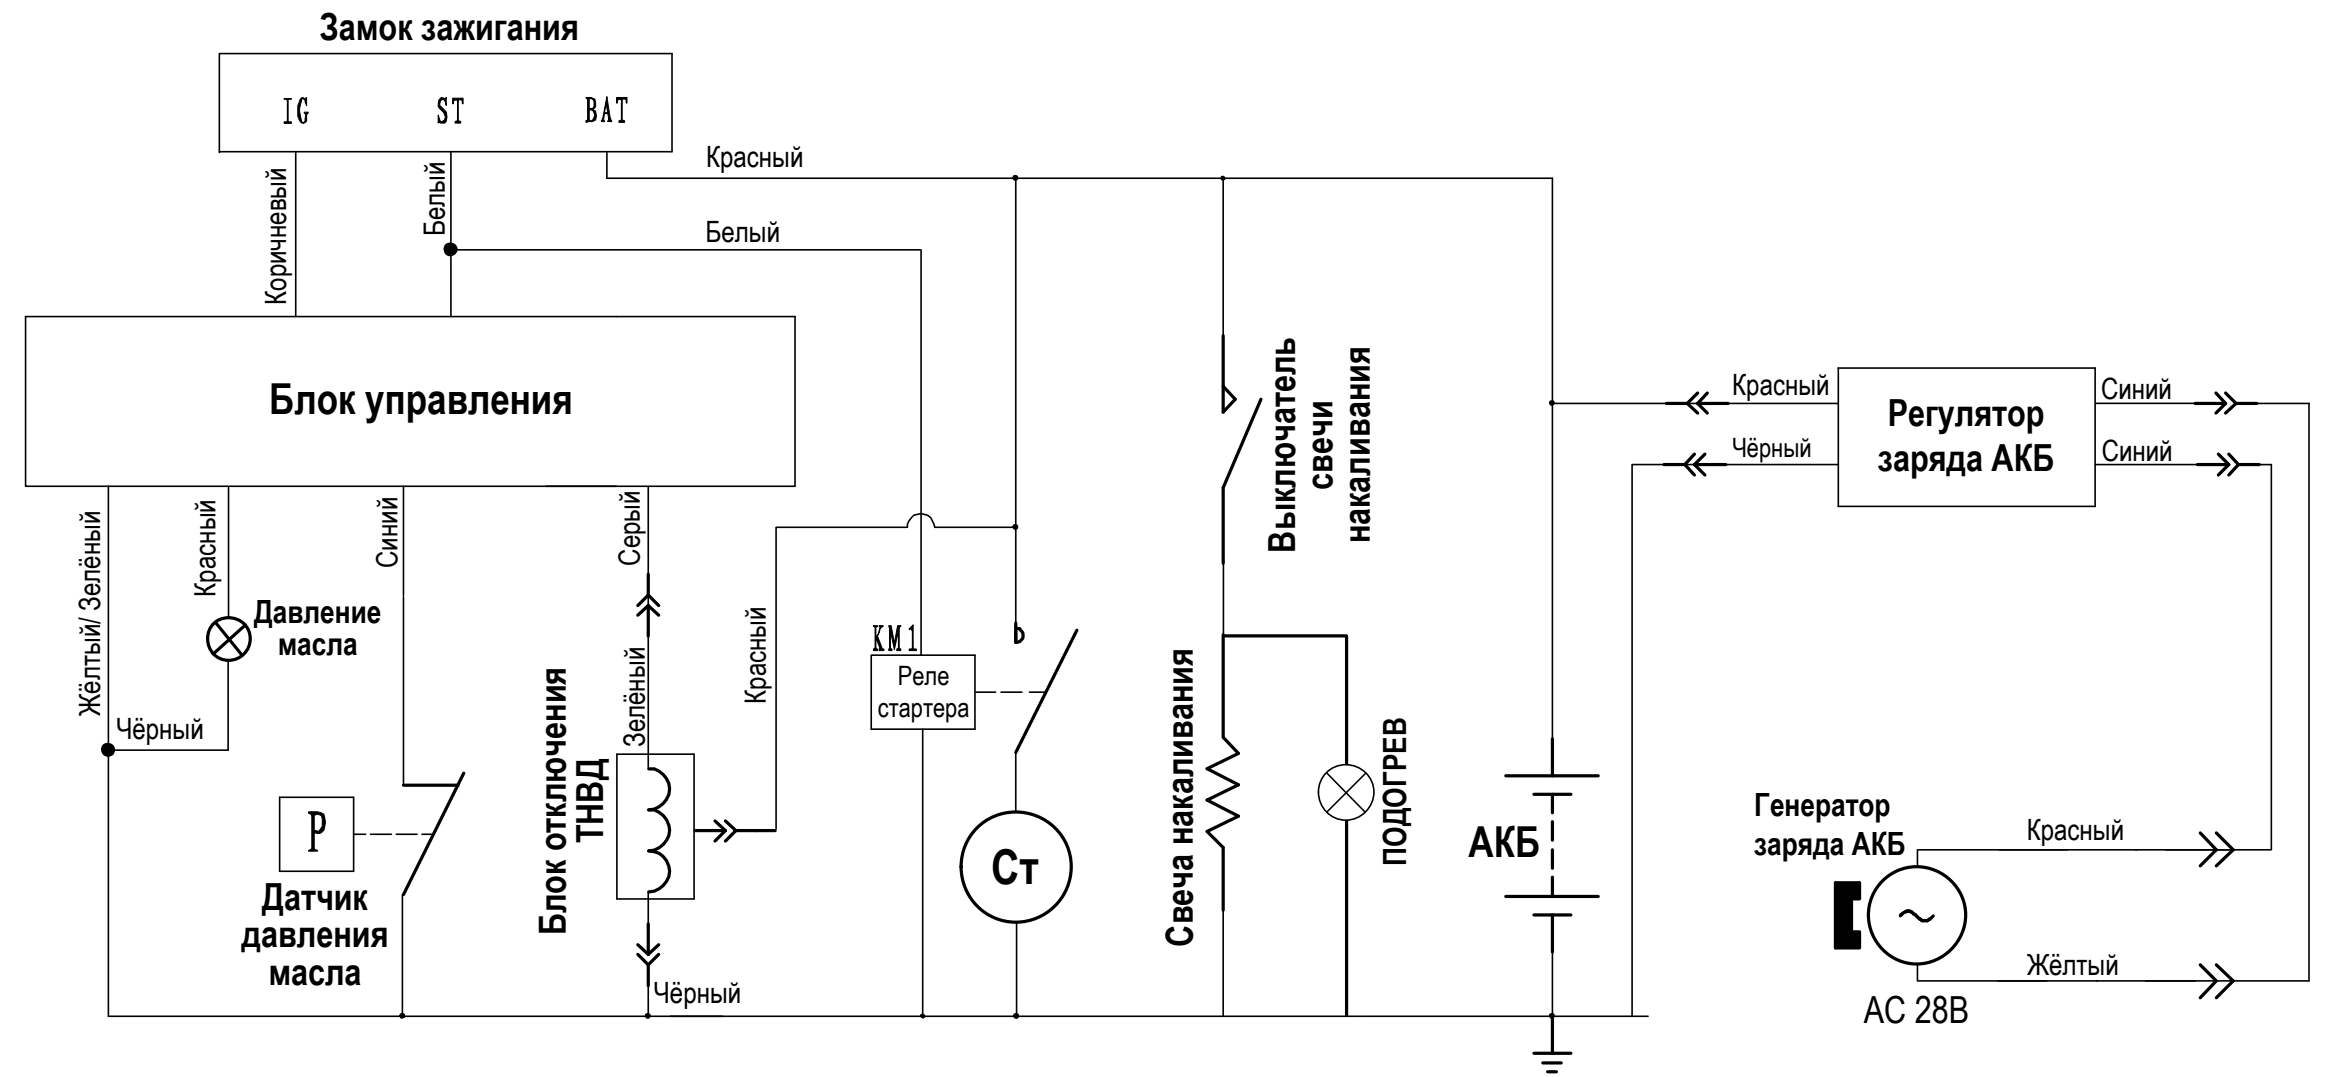

ГЕНЕРАТОР ПЕРЕМЕННОГО ТОКА

Замок зажигания

	IG	BAT	ST
ВЫКЛ.			
ВКЛ.	●	●	
ПУСК	●	●	●

DG10000E-3