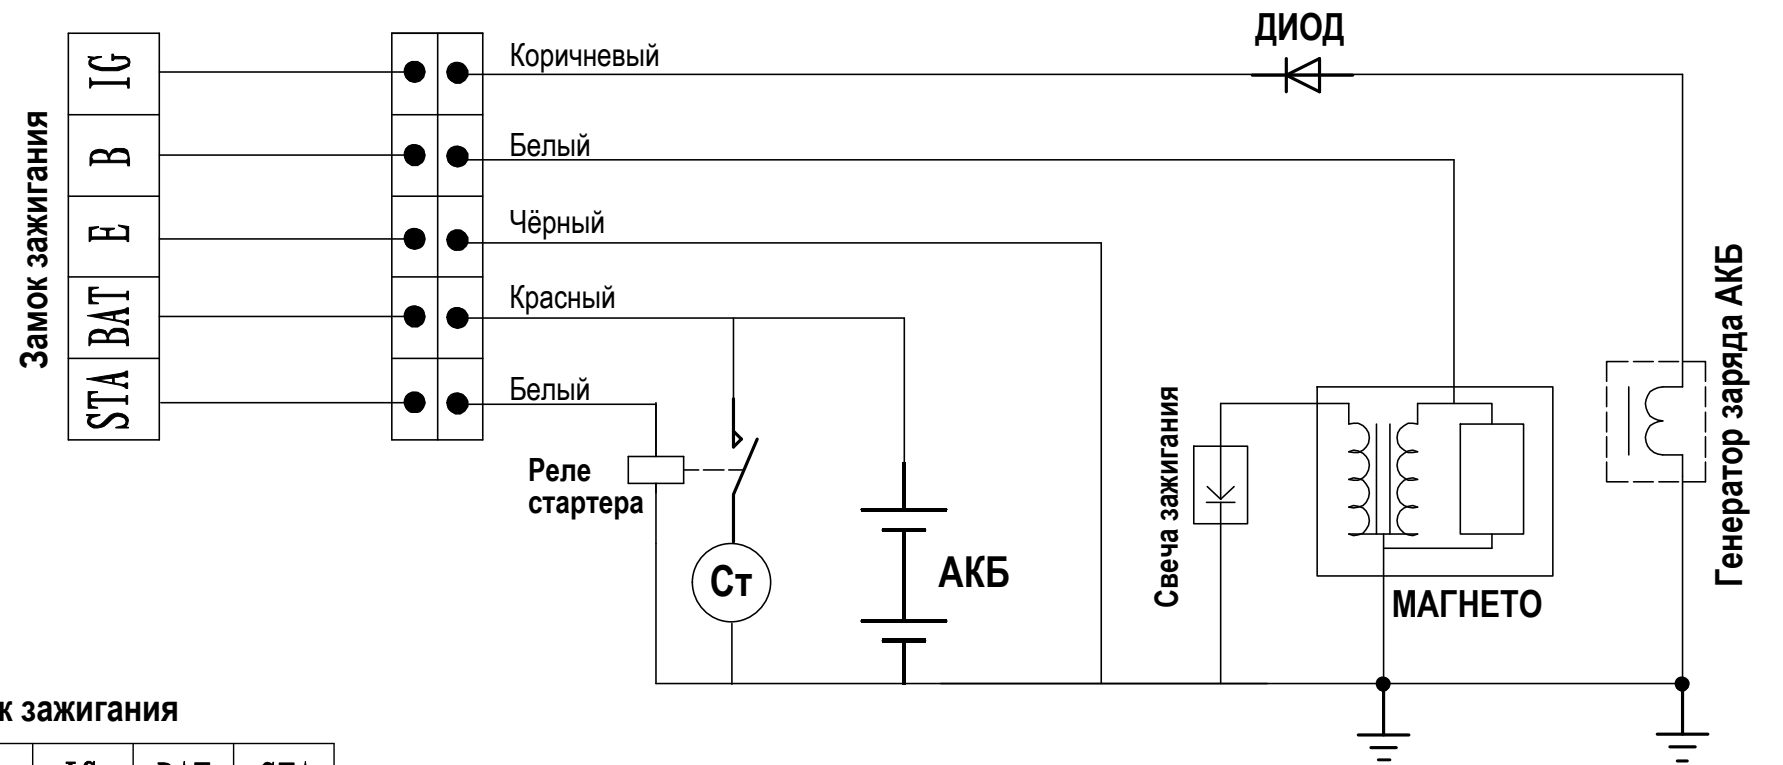

ГЕНЕРАТОР ПЕРЕМЕННОГО ТОКА

ПЕРЕКЛЮЧАТЕЛЬ НАПРЯЖЕНИЯ

№	400В	0	230В
1—2	●—●		
3—4			●—●
5—6	●—●		
7—8			●—●
9—10	●—●		
11—12			●—●
13—14	●—●		
15—16			●—●
17—18	●—●		
19—20			●—●

Замок зажигания

	В	Е	IG	BAT	STA
ВЫКЛ.	●—●				
ВКЛ.			●—●		
ПУСК			●—●	●—●	●—●

GG7501E-3