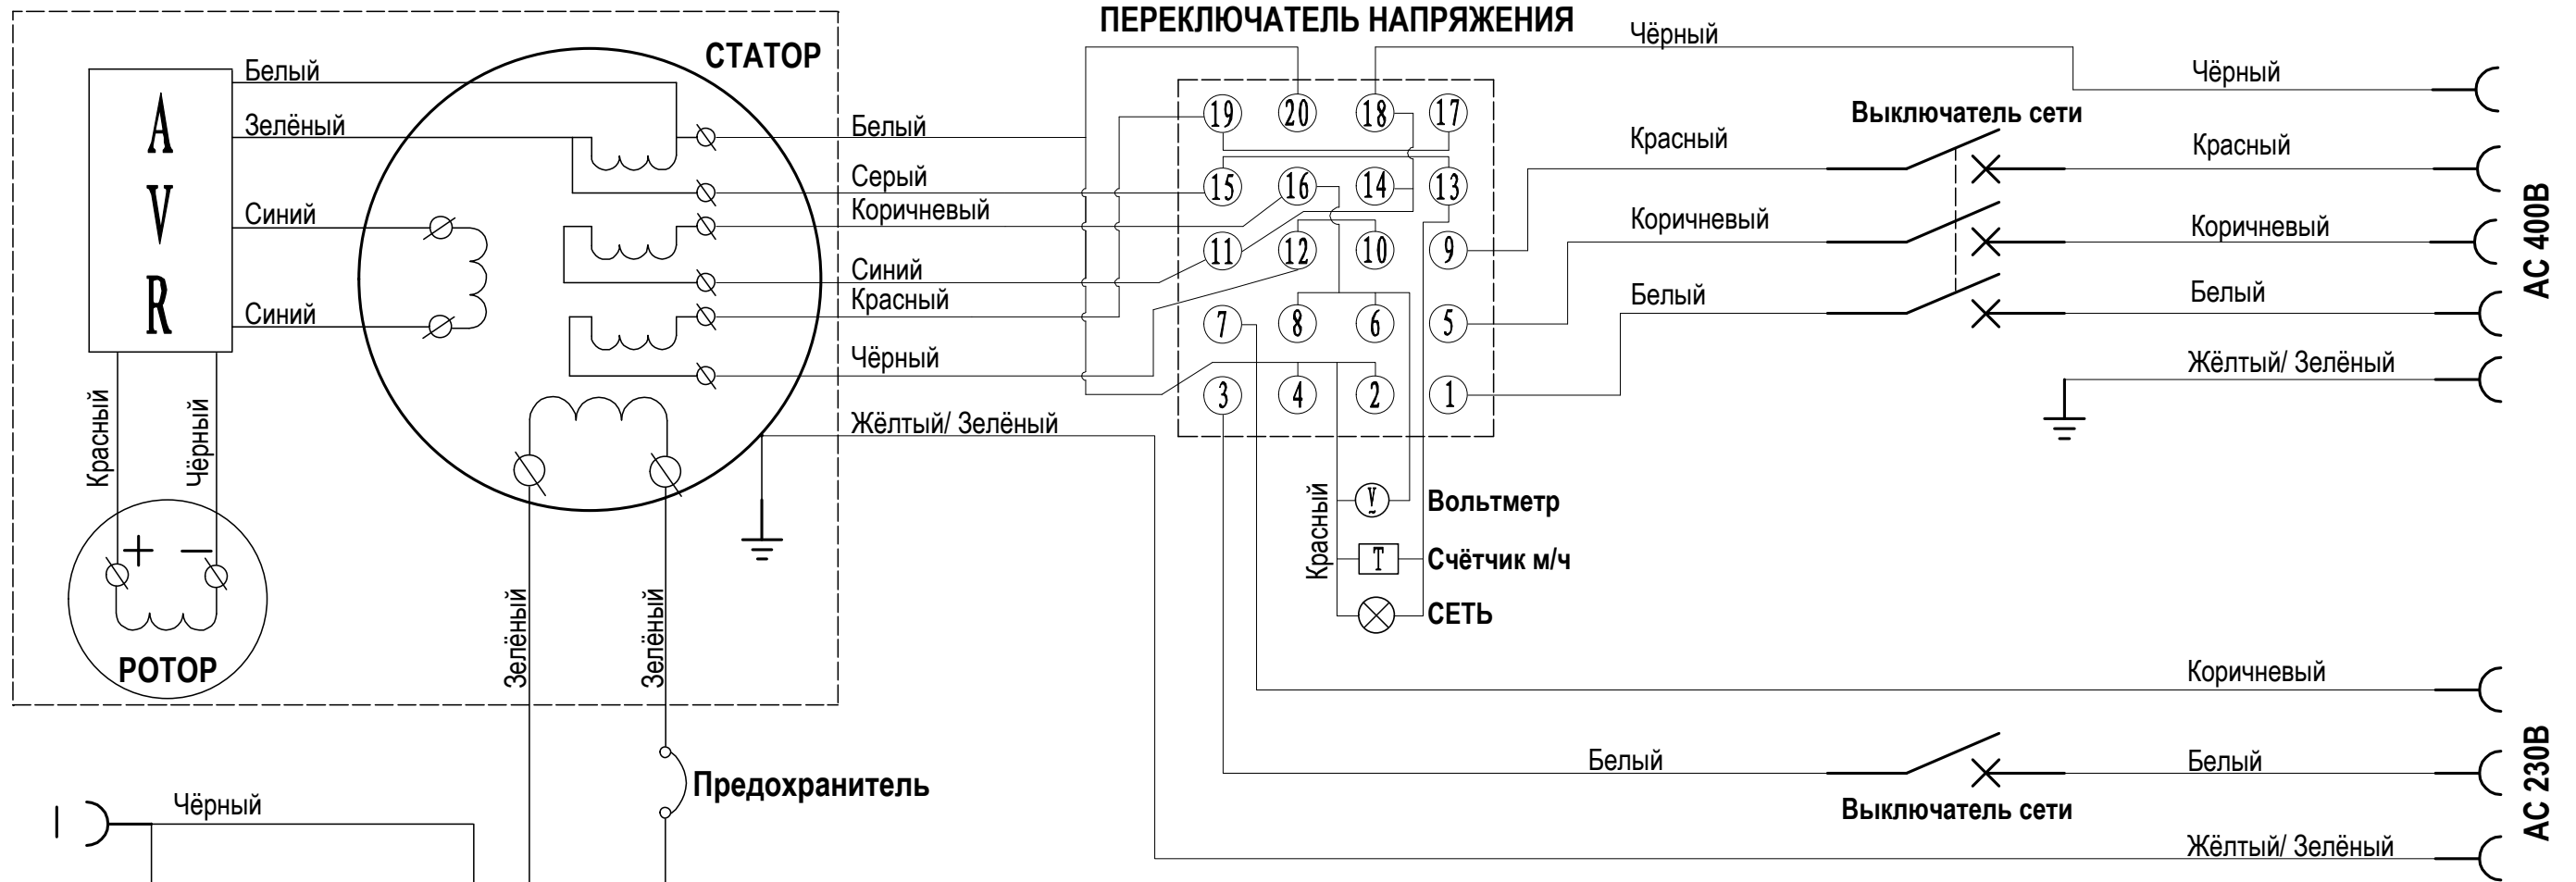

ГЕНЕРАТОР ПЕРЕМЕННОГО ТОКА

ПЕРЕКЛЮЧАТЕЛЬ НАПРЯЖЕНИЯ

№	400В	0	230В
1—2	●—●		
3—4			●—●
5—6	●—●		
7—8			●—●
9—10	●—●		
11—12			●—●
13—14	●—●		
15—16			●—●
17—18	●—●		
19—20			●—●

Замок зажигания

	В	Е	IG	BAT	STA
ВЫКЛ.	●—●				
ВКЛ.			●—●		
ПУСК			●—●	●—●	●—●

GG7501E-3